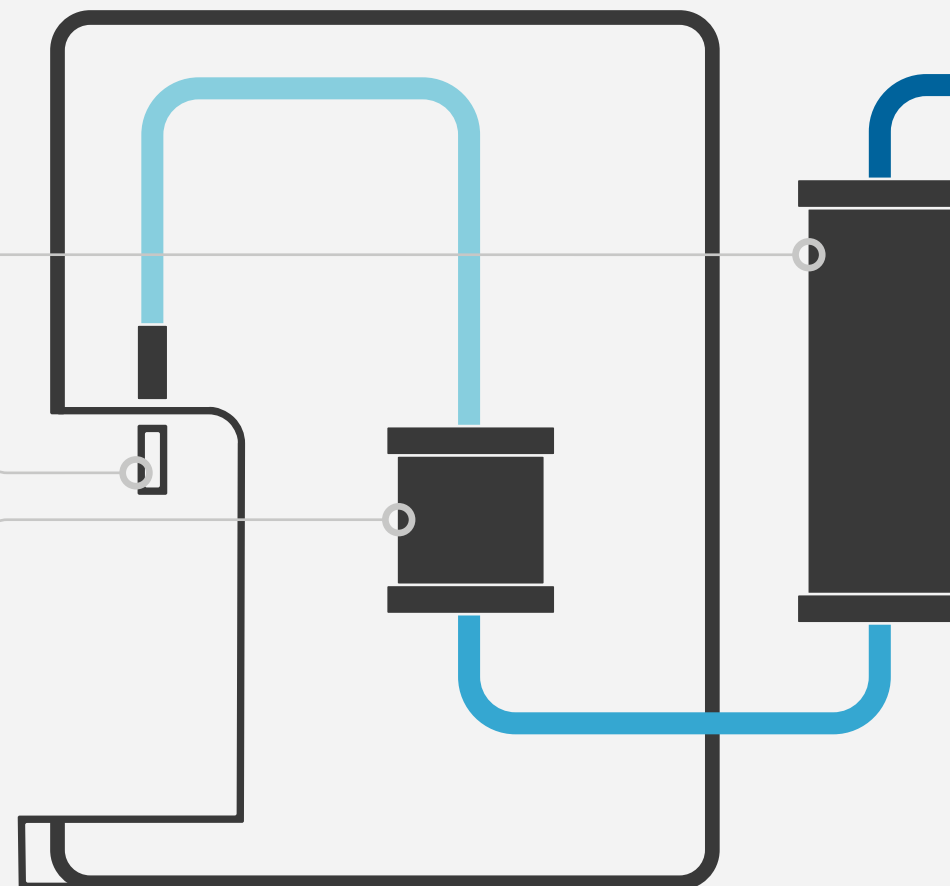

TKS Tap Desinfektion

Der Auslaufhahn heizt sich automatisch in Intervallen auf und wird somit thermisch desinfiziert. Ein sicherer Schutz vor Verkeimungen von außen.

PURE Multilayer Hochleistungsfilter

Die revolutionäre Multilayer-Struktur kombiniert verschiedene Filterschichten in einem soliden Block für ein Höchstmaß an Reinheit.

CARE Sterilfilter Upgrade

Gerade in hygienesensiblen Einsatzbereichen wie Krankenhäuser und Pflegeheime ist der zusätzliche Schutz vor mikrobieller Verunreinigung wichtig. Die EAU-K Premium Wasserspender können um einem zusätzlichen Sterilfilter in einem Edelstahl-Gehäuse erweitert werden. Für ein Maximum an Hygienesicherheit.

Die gezeigte Illustration dient nur zur Ansicht und Erläuterung der Filtertechnologie. Sie ist nicht maßstabsgetreu.